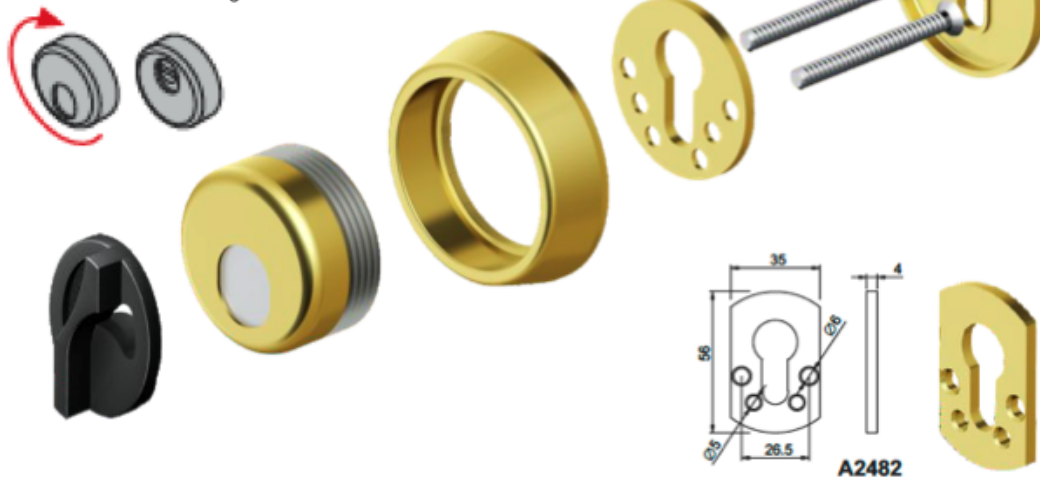

Protector con seguridad magnética para puertas de vivienda

MRM29E

Control de acceso mecánico para el servicio del hogar con protección adicional ante ataques vandálicos. Aumenta la resistencia física al taladrado y dificulta el ganzuado o bumping.

Instalación

Fácil instalación en puertas de vivienda con diámetro en panel de 48mm.

Compatibilidades

TESA, EZCURRA, CISA, ISEO, MOTTURA, BKS, KfV, ABLOY, WINKHAUS y DIN18250.

Seguridad

En algunas cerraduras, puede ser instalado con 4 tornillos de sujeción. Sistema magnético con 2 trolones. Incluye en dotación 2 llaves magnéticas 2W y modelo KM0P42.

Acabados

Cromo Satinado y dorado PVD.

Girando la llave magnética 180° abrimos o cerramos el escudo magnético.

Contra-placa para la instalación del escudo c/maneta interior de placa larga.